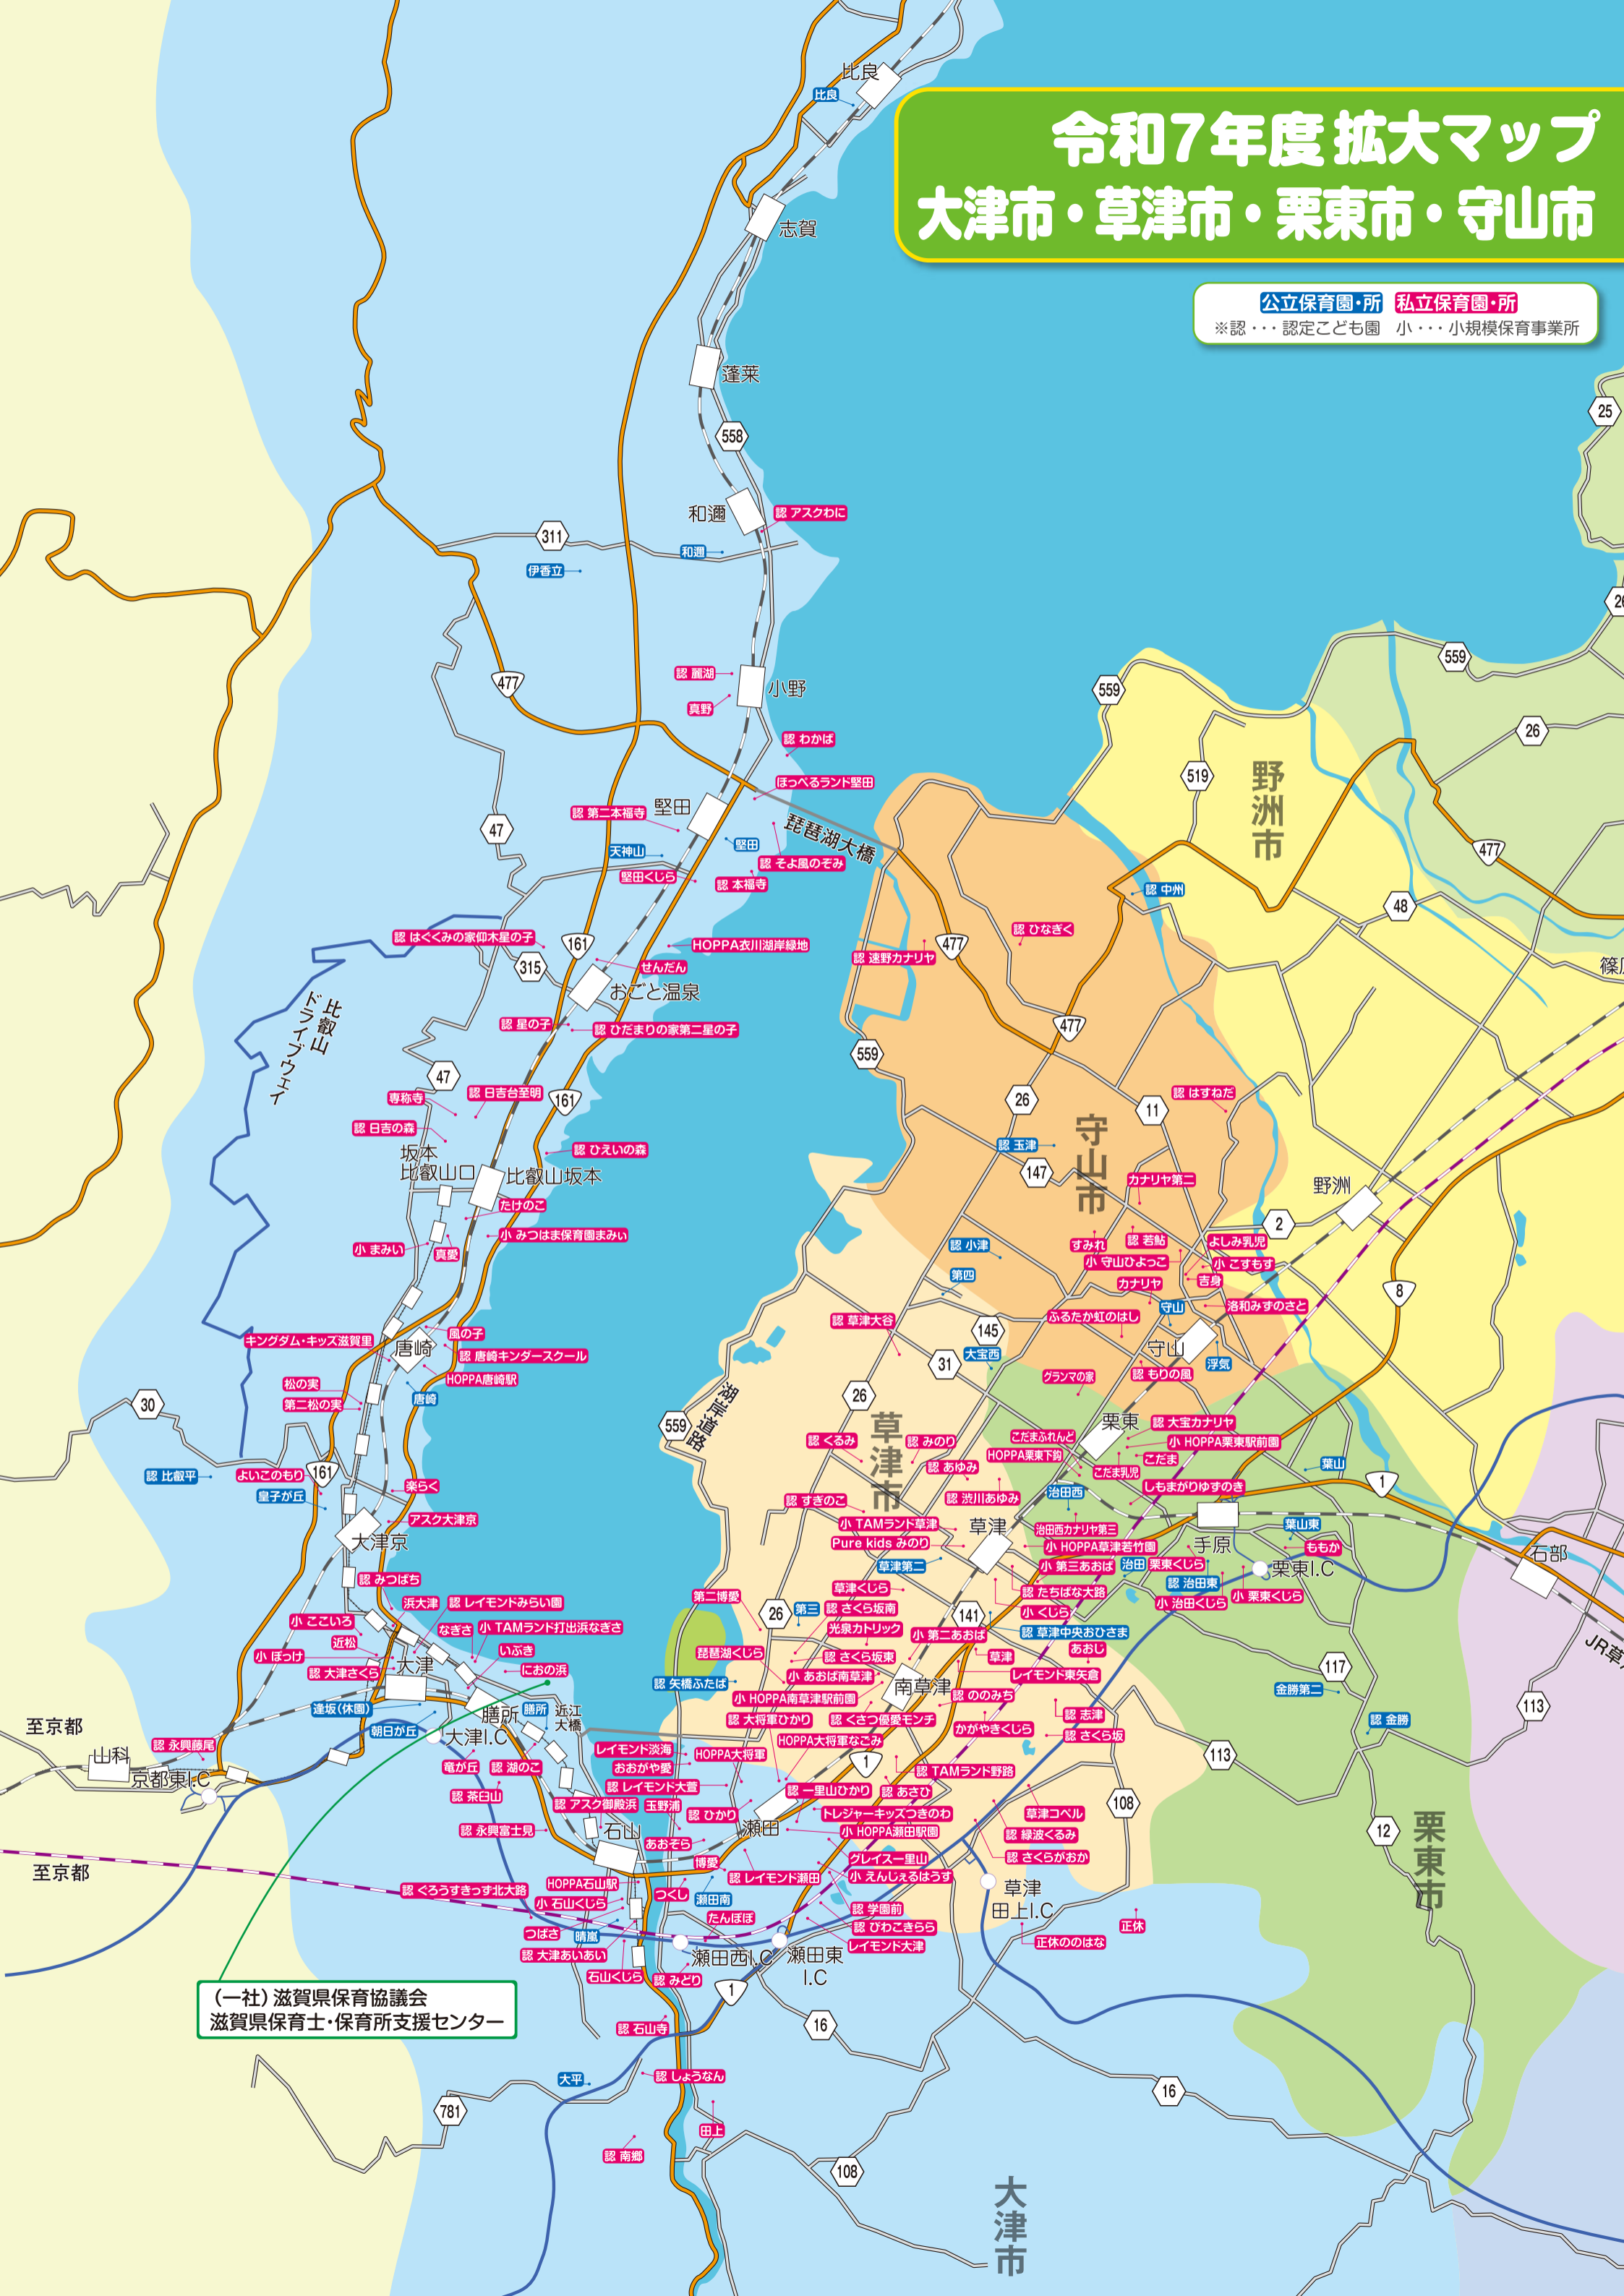

# 令和7年度滋賀県内 保育所・こども園会員マップ

公立保育園・所 私立保育園・所

※認・・・認定こども園 小・・・小規模保育事業所

大津市、草津市、栗東市、  
守山市は右拡大マップを参照

(一社) 滋賀県保育協議会  
滋賀県保育士・保育所支援センター

会員数一覧

	保育所	認定こども園	小規模事業所	合計
公立計	46	57	3	106
私立計	135	98	30	263
合計	181	155	33	369

令和7(2025)年4月現在

# 令和7年度拡大マップ 大津市・草津市・栗東市・守山市

公立保育園・所
私立保育園・所  
 ※認・・・認定こども園 小・・・小規模保育事業所

(一社) 滋賀県保育協議会  
 滋賀県保育士・保育所支援センター