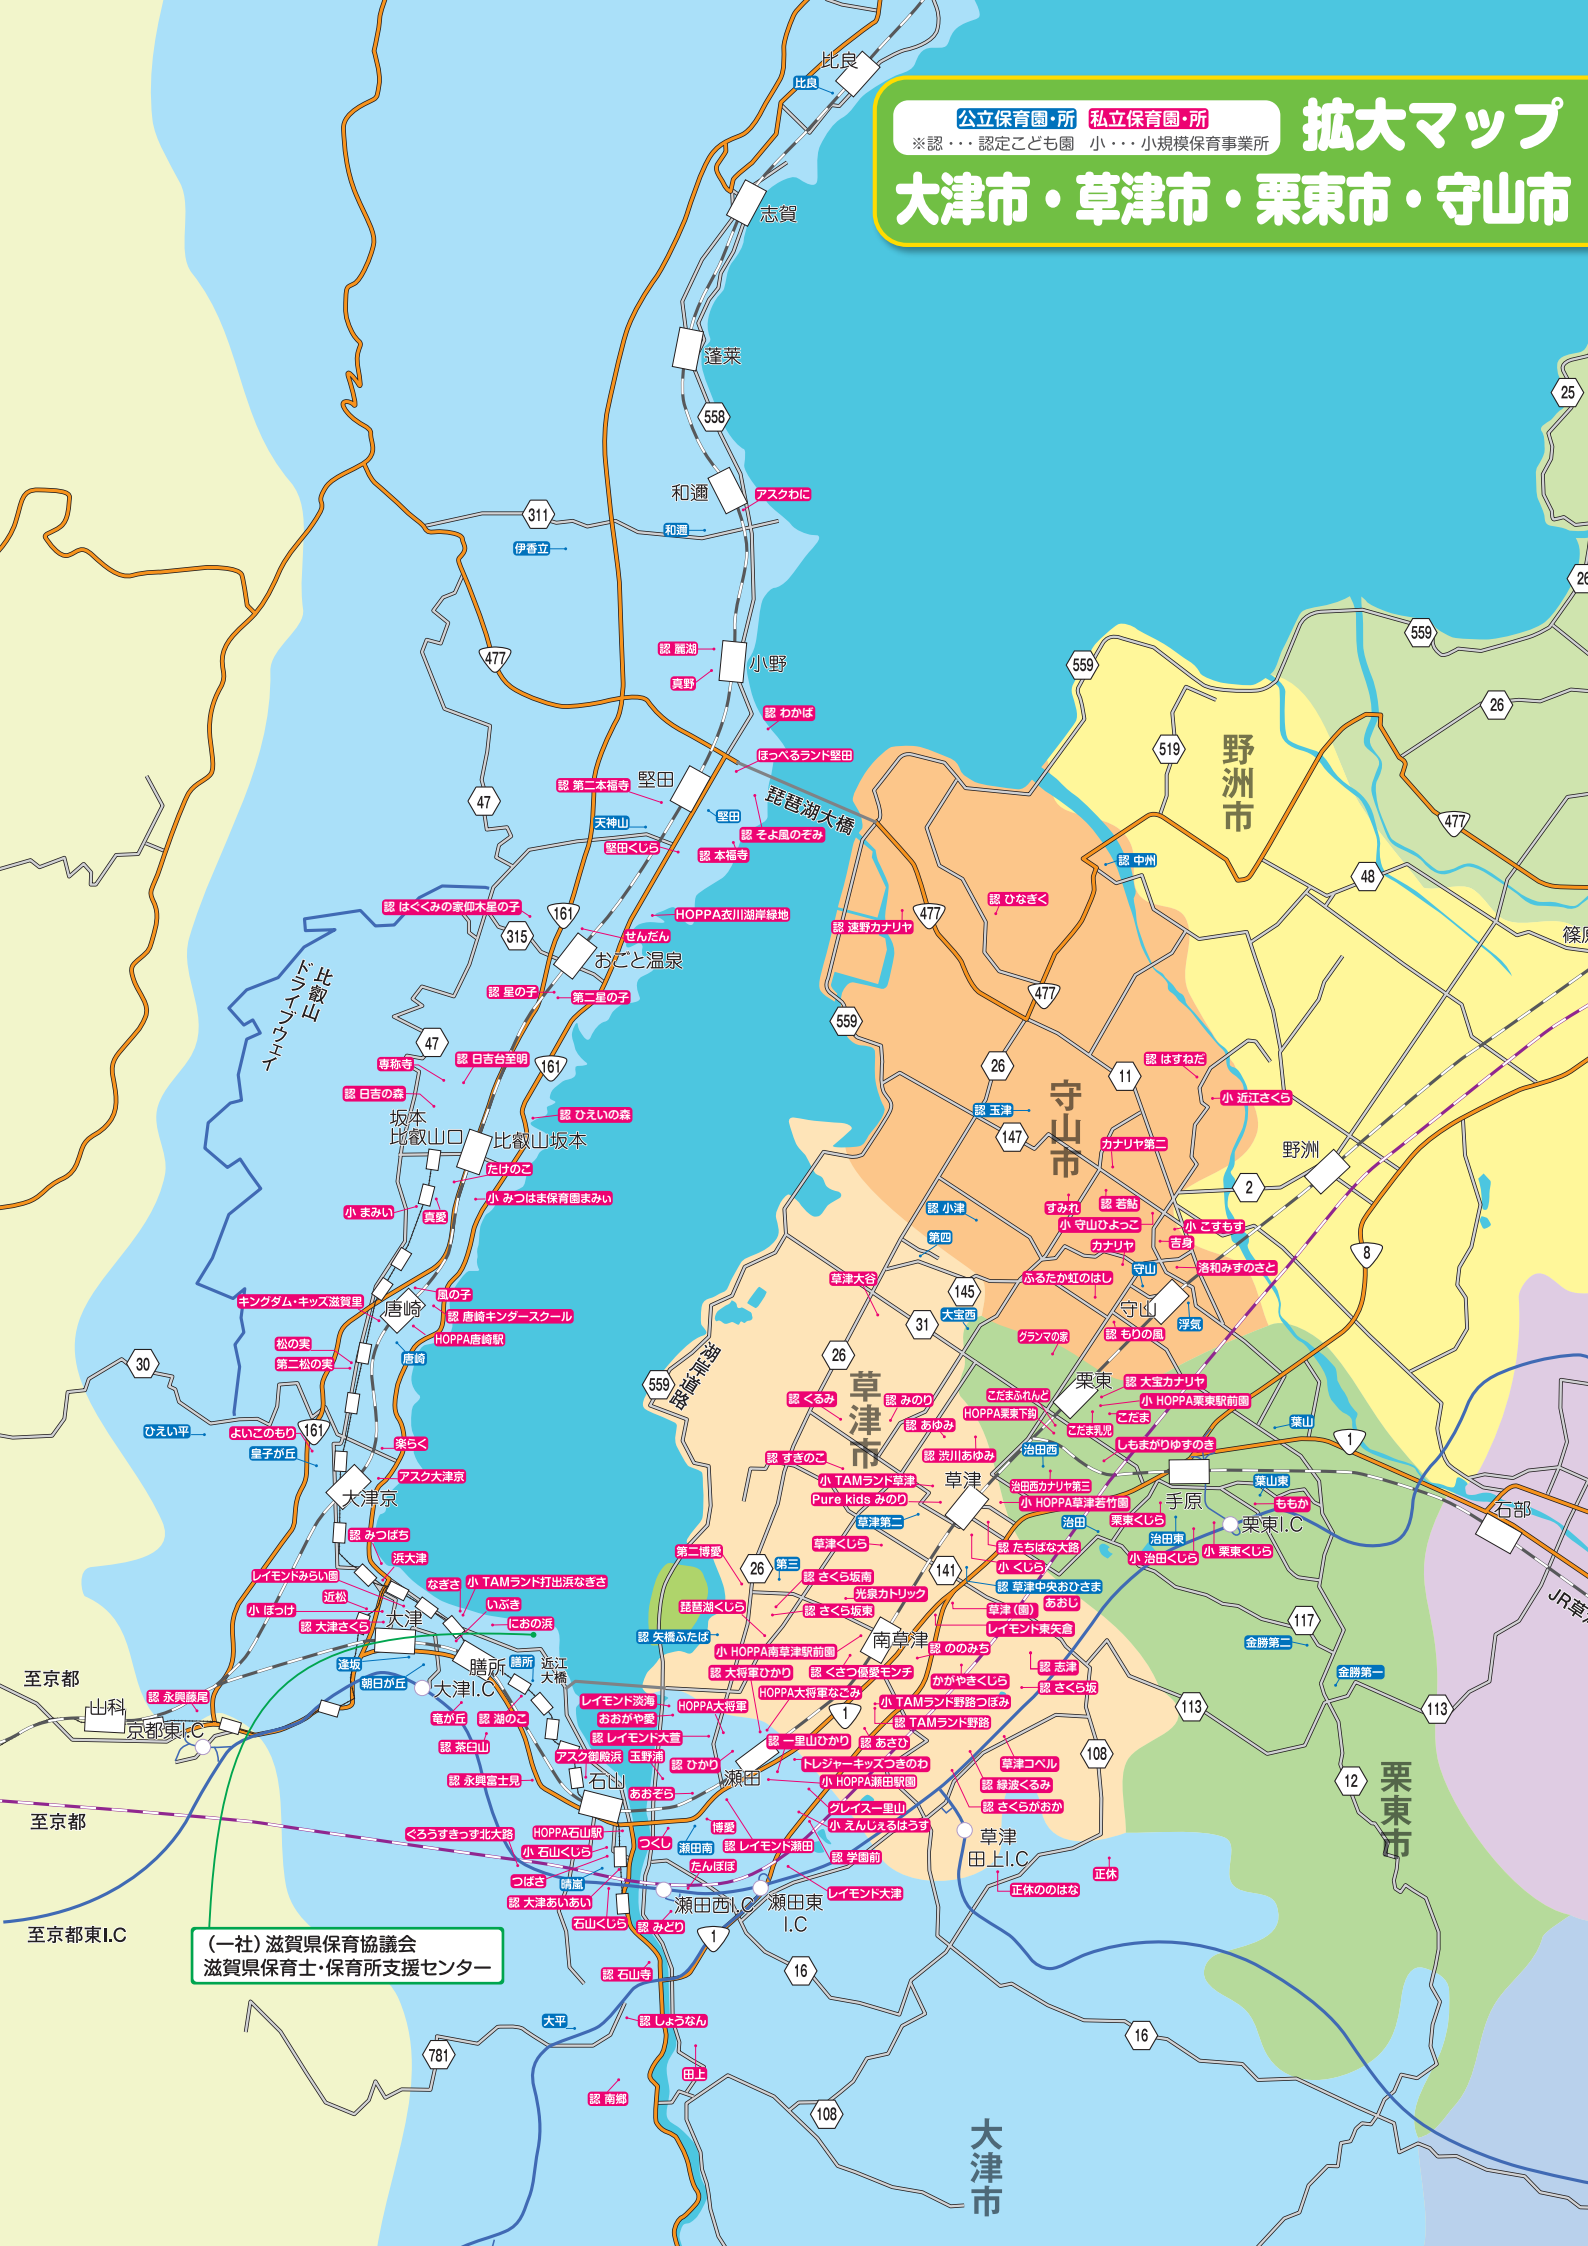

# 滋賀県内 保育所・こども園会員マップ

● 公立保育園・所 ● 私立保育園・所  
◆ ※認... 認定こども園 ◆ 小... 小規模保育事業所

大津市、草津市、栗東市、  
 守山市は右拡大マップを参照

(一社) 滋賀県保育協議会  
 滋賀県保育士・保育所支援センター

会員数一覧

	保育所	認定こども園	小規模事業所	合計
公立計	60	46	2	108
私立計	142	85	28	255
合計	202	131	30	363

公立保育園・所
私立保育園・所
※認...認定こども園
小...小規模保育事業所
拡大マップ  
大津市・草津市・栗東市・守山市

(一社)滋賀県保育協議会  
 滋賀県保育士・保育所支援センター